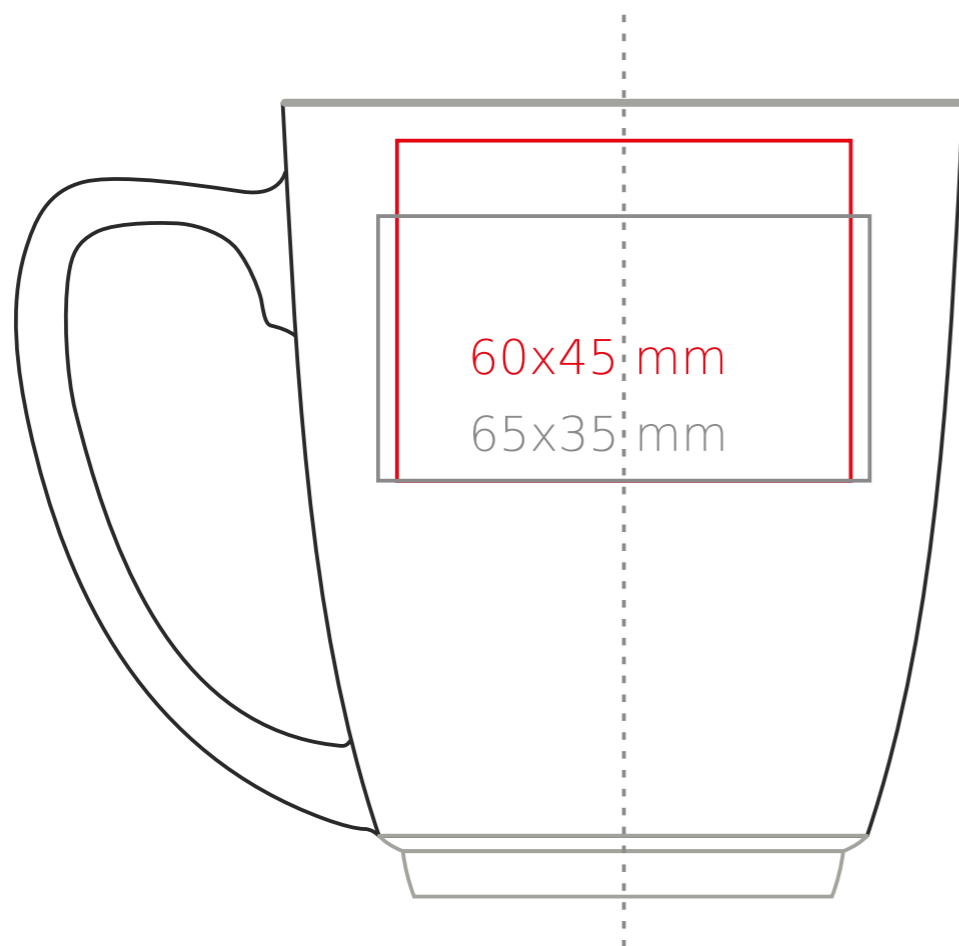

Colorado

350 ml / h: 105 mm / Ø 90 mm

Nadruk na uchu	- 50 x 10 mm
Nadruk wewnątrz na ściance	- 50x 15 mm
Nadruk wewnątrz na dnie	- Ø 30 mm
Nadruk od spodu	- Ø 40 mm

*W przypadku projektów dla kalkomanii wybiegających poza standardową powierzchnię nadruku prosimy o kontakt z działem handlowym.