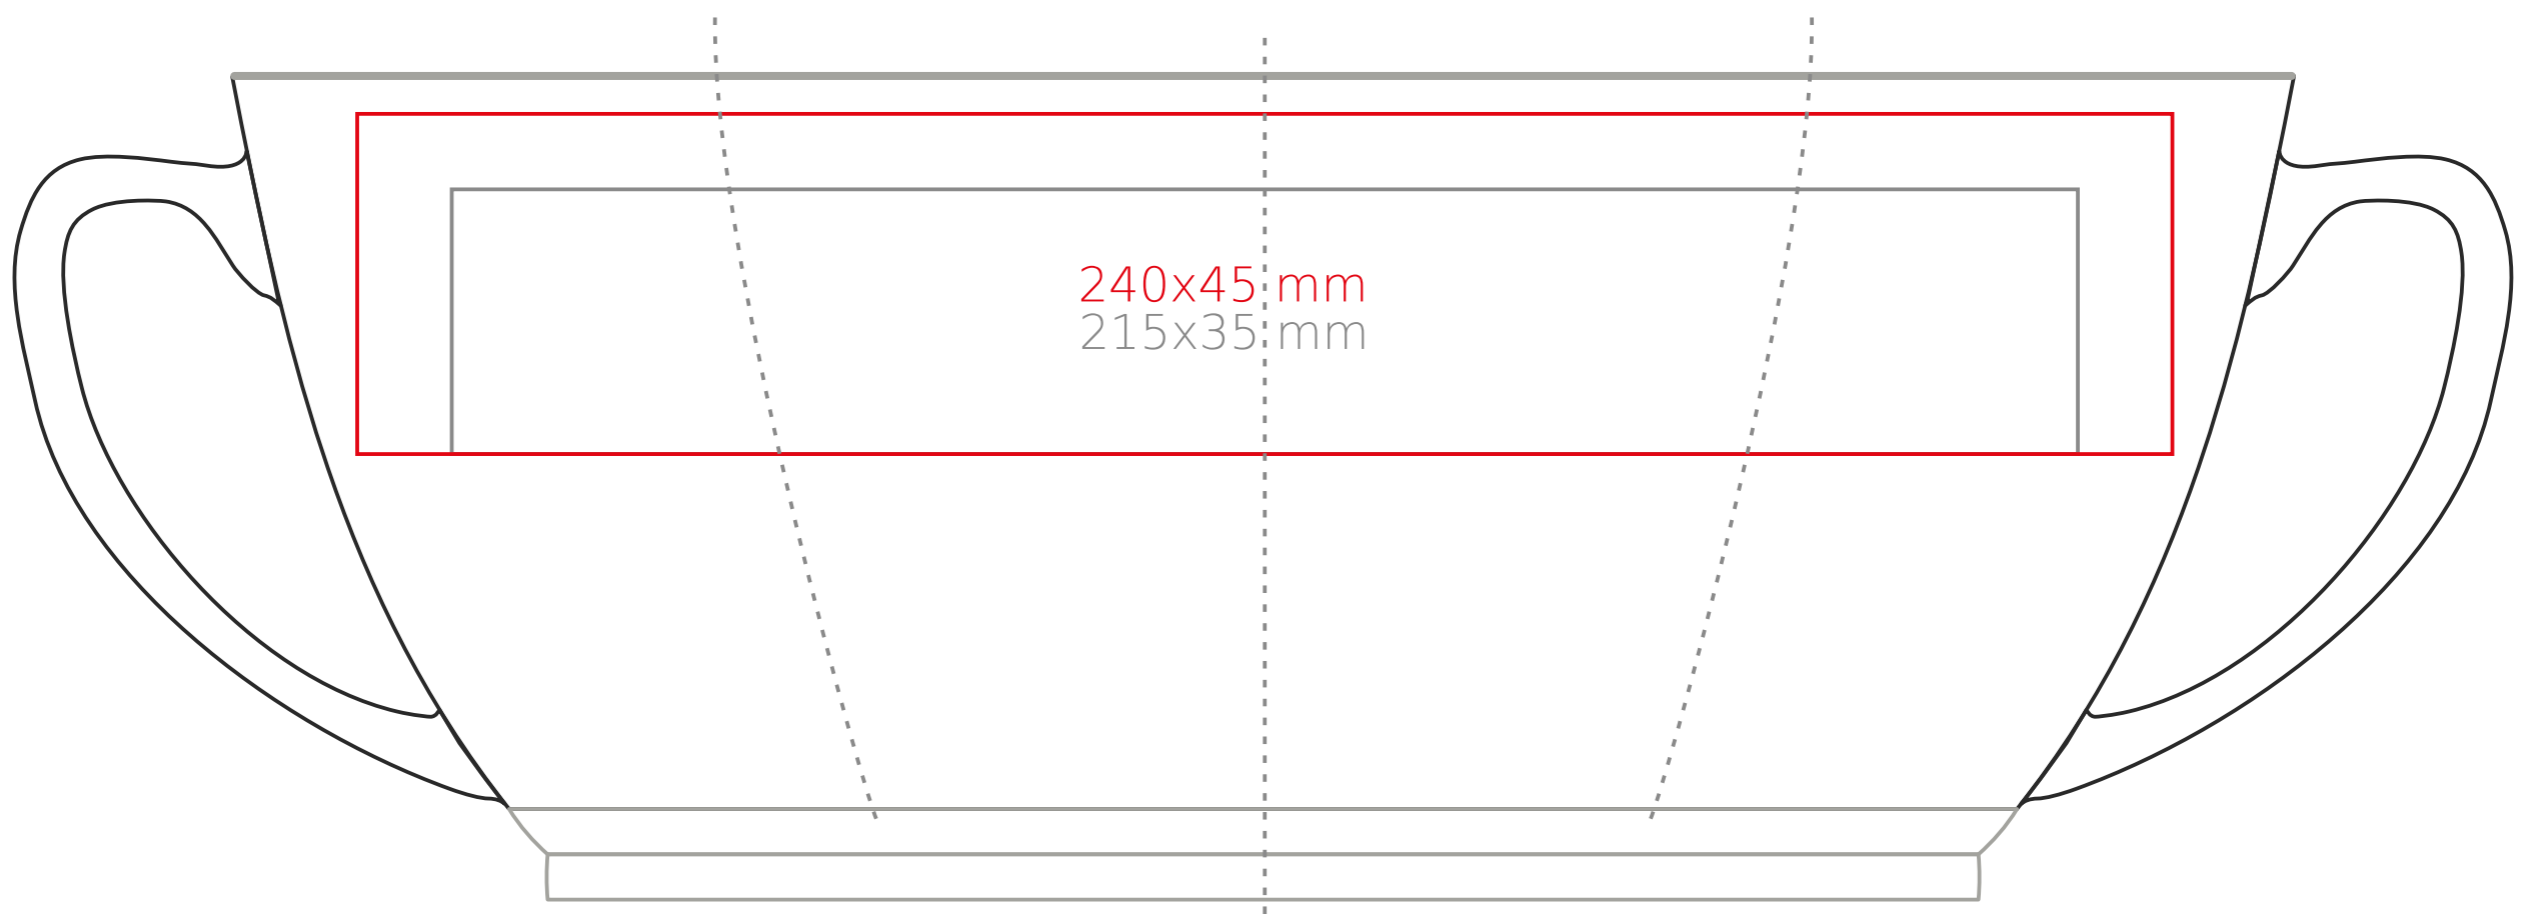

Colorado

350 ml / h: 105 mm / Ø 90 mm

Nadruk na uchu	- 50 x 10 mm
Nadruk wewnątrz na ściance	- 50x 15 mm
Nadruk wewnątrz na dnie	- Ø 30 mm
Nadruk od spodu	- Ø 40 mm

*W przypadku projektów dla kalkomanii wybiegających poza standardową powierzchnię nadruku prosimy o kontakt z działem handlowym.

legenda

- Nadruk kalkomania (Transfer Print)
- Piaskowanie (Sensitive Touch)
- Nadruk bezpośredni (Direct Print)