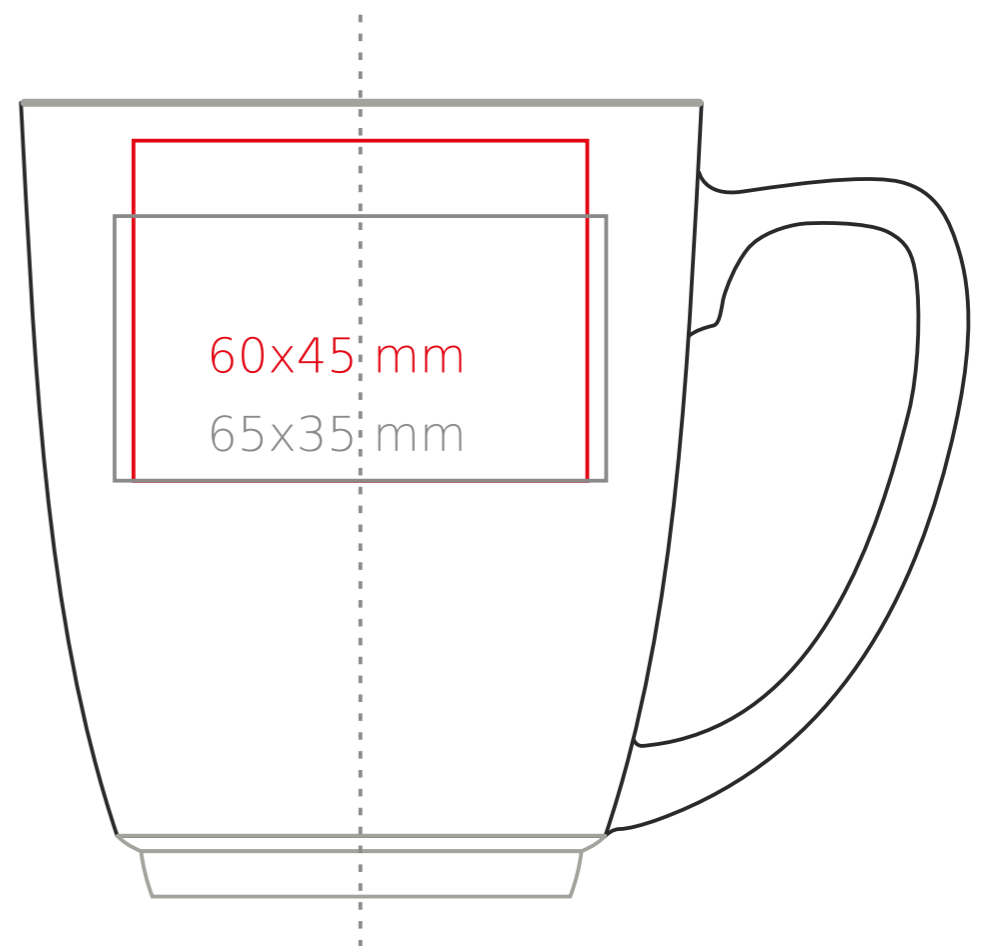

Colorado

350 ml / h: 105 mm / Ø 90 mm

Nadruk na uchu	- 50 x 10 mm
Nadruk wewnątrz na ściance	- 50x 15 mm
Nadruk wewnątrz na dnie	- Ø 30 mm
Nadruk od spodu	- Ø 40 mm

*W przypadku projektów dla kalkomanii wybiegających poza standardową powierzchnię nadruku prosimy o kontakt z działem handlowym.